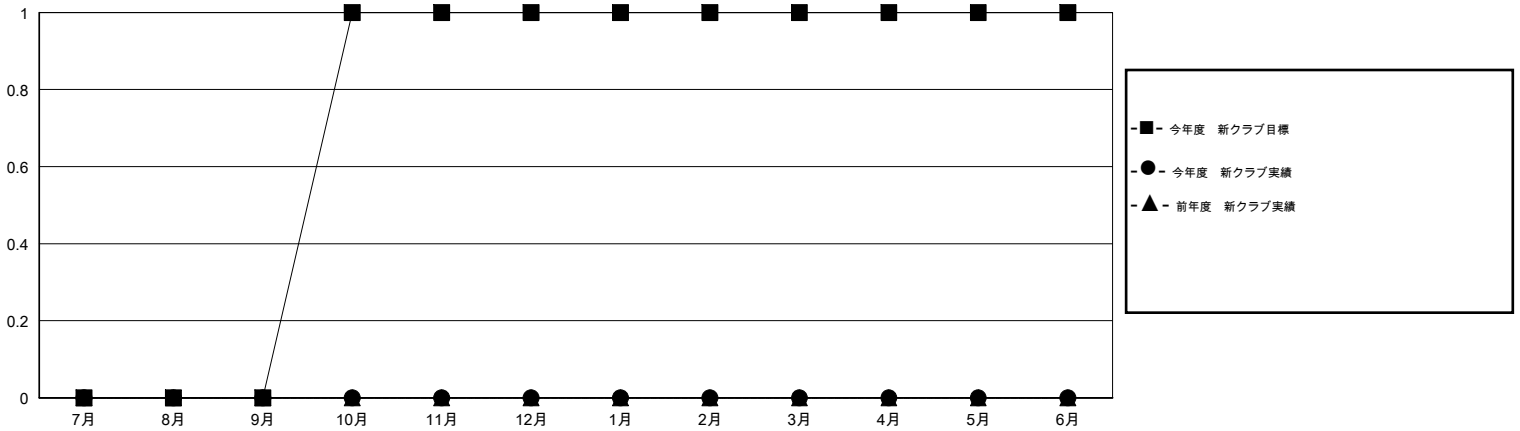

MONTHLY MEMBERSHIP PROGRESS REPORT

District 332 F

Results as of: 8/31/2015

GMT: Masayuki Kaneko

地域 JAPAN

GMT会則地域 5-Jap

クラブ				
結果 : 2015-2016				
四半期	新クラブ目標	新クラブ	解散クラブ	純増 / 減
7月/8月/9月	0	0	0	0
10月/11月/12月	1	0	0	0
1月/2月/3月	0	0	0	0
4月/5月/6月	0	0	0	0

名				
結果 : 2015-2016				
四半期	新会員目標	チャーターメン バー / 新会員	退会者	純増 / 減
7月/8月/9月	90	39	31	8
10月/11月/12月	60	0	0	0
1月/2月/3月	40	0	0	0
4月/5月/6月	80	0	0	0

新クラブ目標及び実績累計

会員目標及び実績累計

解散クラブ: 0	15 CLUBS OF 45 一名以上の新会員を登録	男女別
		男性 1,043 (74.08%)
		女性 365 (25.92%)
退会者	健康診断データはこちら	家族会員 588
物故会員 1		世帯主 275
クラブ解散 0		世帯主以外 313
その他 30		
合計 31		