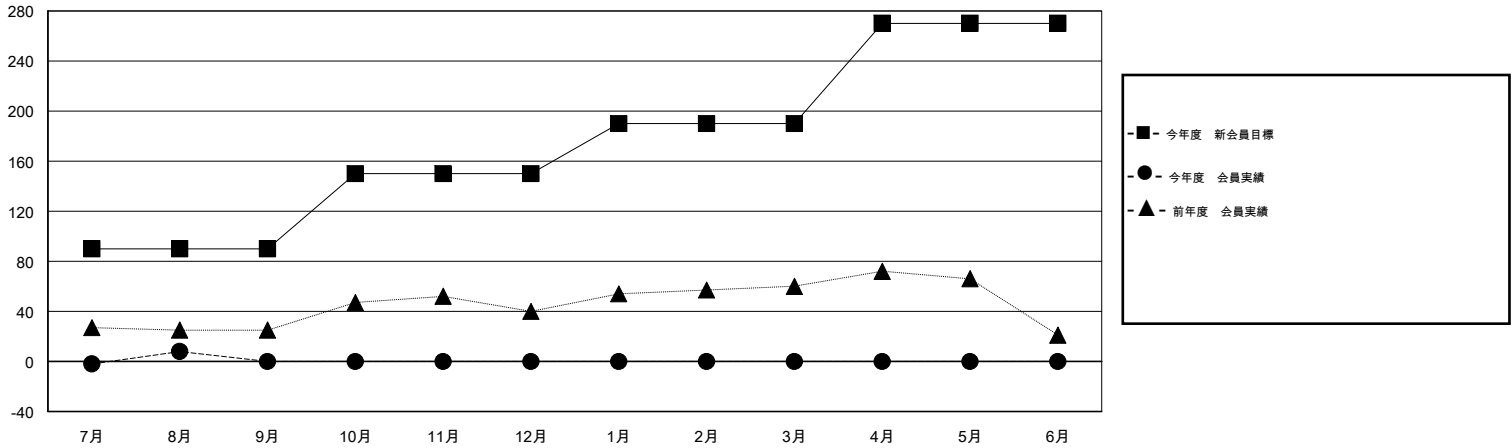

MONTHLY MEMBERSHIP PROGRESS REPORT

District 332 F

Results as of: 8/31/2015

GMT: Masayuki Kaneko

地域 JAPAN

GMT会則地域 5-Jap

クラブ				
結果 : 2015-2016				
四半期	新クラブ目標	新クラブ	解散クラブ	純増 / 減
7月/8月/9月	0	0	0	0
10月/11月/12月	1	0	0	0
1月/2月/3月	0	0	0	0
4月/5月/6月	0	0	0	0

名				
結果 : 2015-2016				
四半期	新会員目標	チャーターメン バー / 新会員	退会者	純増 / 減
7月/8月/9月	90	39	31	8
10月/11月/12月	60	0	0	0
1月/2月/3月	40	0	0	0
4月/5月/6月	80	0	0	0

新クラブ目標及び実績累計

会員目標及び実績累計

解散クラブ: 0	15 CLUBS OF 45 一名以上の新会員を登録	男女別
		男性 1,043 (74.08%)
		女性 365 (25.92%)
退会者	健康診断データはこちら	家族会員 588
物故会員 1		世帯主 275
クラブ解散 0		世帯主以外 313
その他 30		
合計 31		